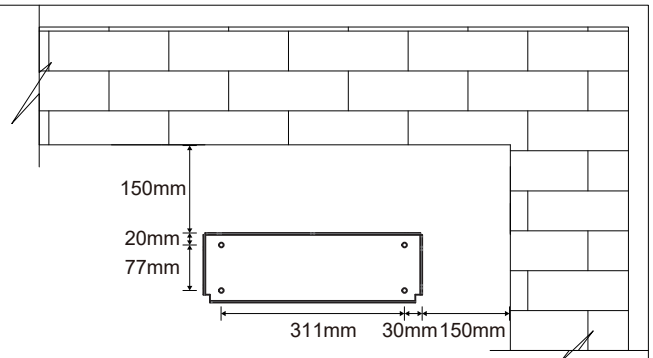

SCHARTEC
eine Marke der bau-shop-24 GmbH
Fritz-Müller-Straße 115
73730 Esslingen
Deutschland

Lieferumfang

Code	Bild	Menge
A		4
B		4
C		4
D		1

Anweisungen

SCHRITT 1

SCHRITT 2

Der Mindestabstand zwischen Unterkante und Wand sollte größer als 150 mm sein.