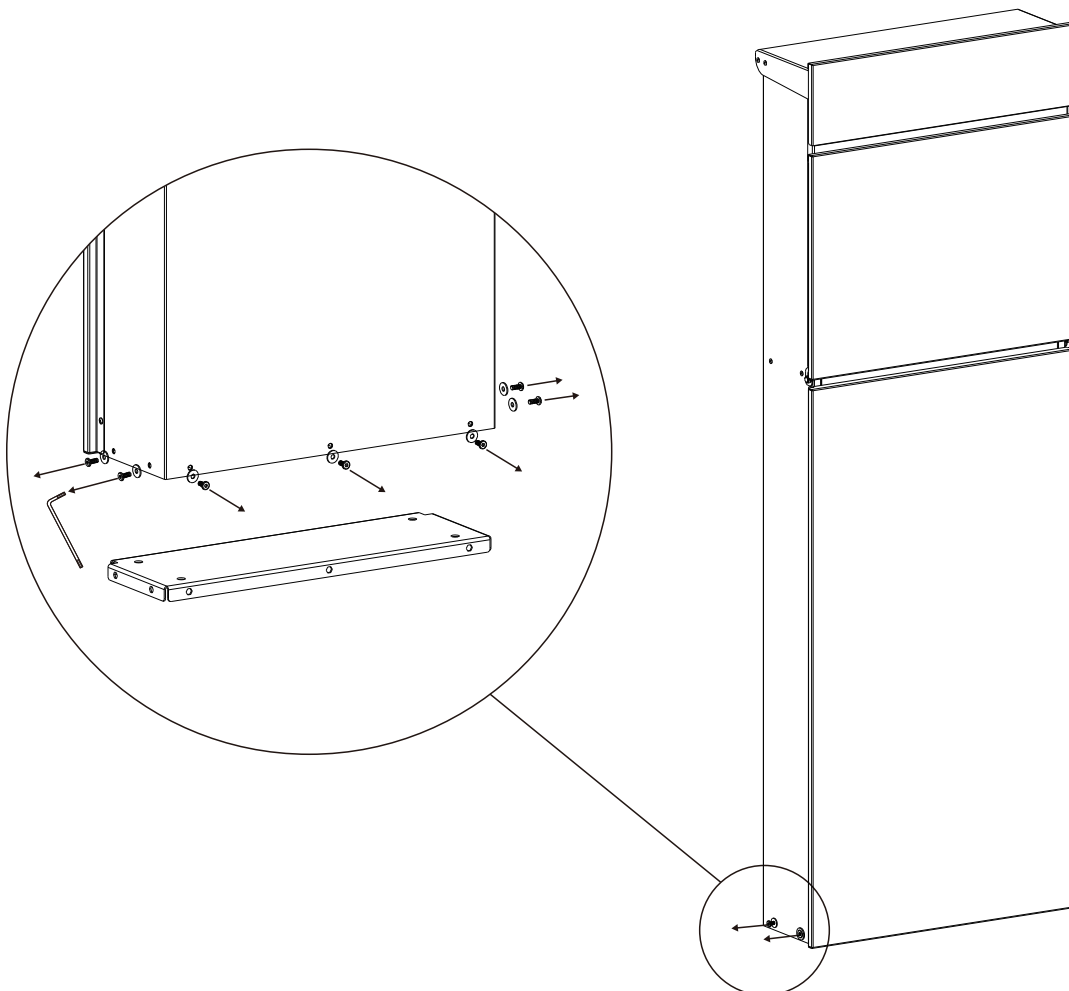

SCHARTEC
eine Marke der bau-shop-24 GmbH
Fritz-Müller-Straße 115
73730 Esslingen
Deutschland

Lieferumfang

Code	Bild	Menge
A		4
B		4
C		4
D		1

Anweisungen

SCHRITT 1

SCHRITT 2

Der Mindestabstand zwischen Unterkante und Wand sollte größer als 150 mm sein.

SCHRITT 3