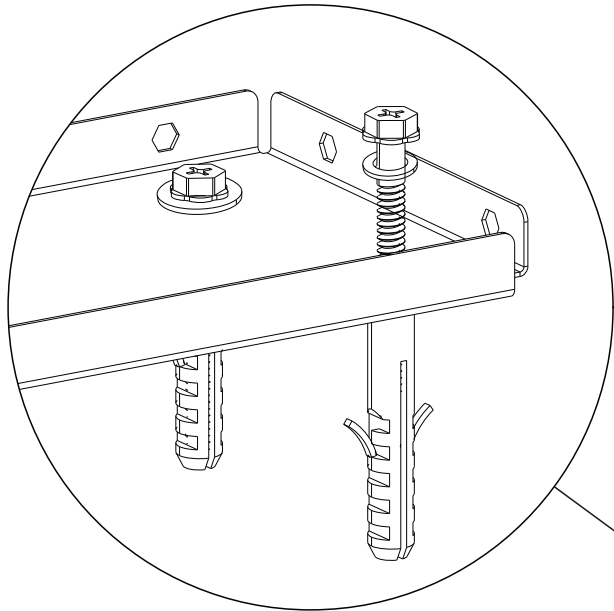

SCHARTEC
eine Marke der bau-shop-24 GmbH
Fritz-Müller-Straße 115
73730 Esslingen
Deutschland

Lieferumfang

Code	Bild	Menge
A		4
B		4
C		4
D		1

Anweisungen

SCHRITT 1

SCHRITT 2

Der Mindestabstand zwischen Unterkante und Wand sollte größer als 150 mm sein.

SCHRITT 3