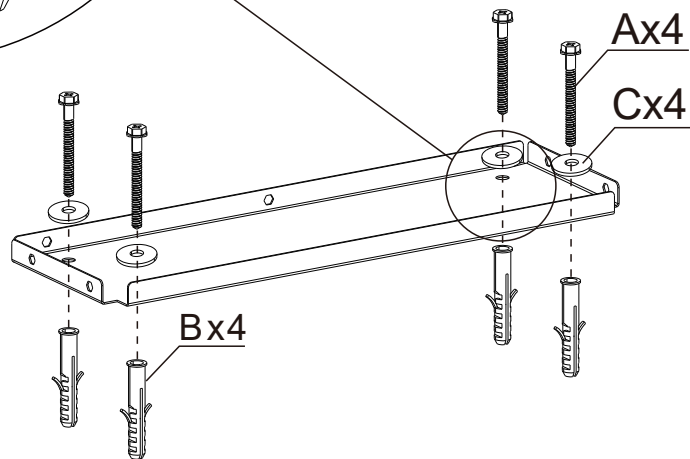

SCHARTEC
eine Marke der bau-shop-24 GmbH
Fritz-Müller-Straße 115
73730 Esslingen
Deutschland

Lieferumfang

Code	Bild	Menge
A		4
B		4
C		4
D		1

Anweisungen

SCHRITT 1

SCHRITT 2

Der Mindestabstand zwischen Unterkante und Wand sollte größer als 150 mm sein.

SCHRITT 3